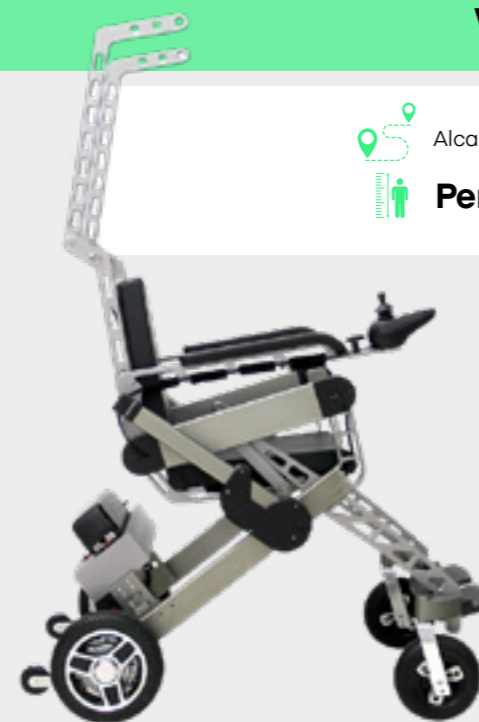

Alcance máximo **15 km**

Personas de 150 a 190 cm

Peso 85 kg

Carga máxima 100 kg

Precio: **8 299 €**

Transforma la movilidad de personas con discapacidad leve a moderada en las extremidades inferiores, navegación sencilla, alta seguridad, tecnología integradora que convierte el dispositivo en un asistente de rehabilitación

WalkAssist 2v1 Silla de ruedas eléctrica

Alcance máximo **20 km**

Personas de 150 a 190 cm

Peso 32 kg

Carga máxima 150 kg

Precio: **8 049 €**

Mejore su movilidad y aumente su autonomía con nuestra silla de ruedas eléctrica para entrenamiento de la marcha. Ideal para pacientes encamados, personas mayores y personas con discapacidad. La silla de ruedas eléctrica para entrenamiento de la marcha es un producto revolucionario que va más allá de los límites convencionales de una silla de ruedas y también funciona como un dispositivo de rehabilitación de alto nivel.