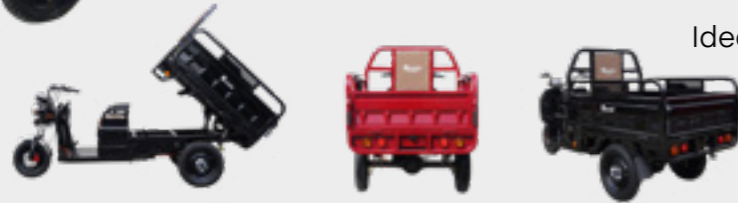

Colores disponibles