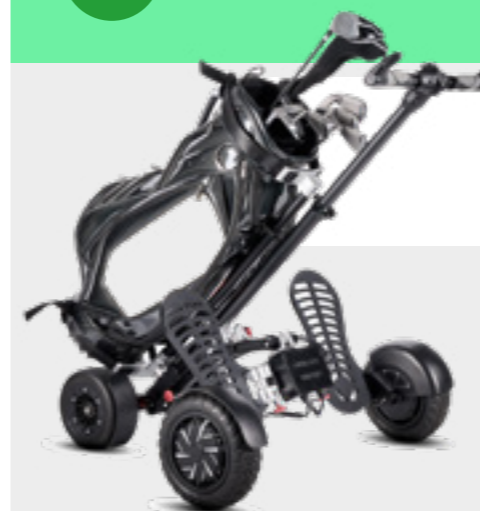

Colores disponibles

Scooters eléctricos

Carritos de golf

FOLD 2 Golf Scooter de movilidad

- Alcance máximo **25-35 km**
- Peso **39 kg**
- Batería de litio**
- Carga máxima **120 kg**

Precio: **1 799 €**

Cabe en coche, ascensor y casa,
No se necesita carnet de conducir ni registro

Colores disponibles

Comodidad
que amarás
en el green

Eroute®

NUEVO

GolfBoard Scooter de movilidad

- Alcance máximo **20-35 km**
- Peso **28 kg**
- Batería de litio**
- Carga máxima **140 kg**

Precio: **3 499 €**

Estable, potente y fácil de transportar,
ofrece a los golfistas una comodidad y movilidad incomparables,
Velocidad máxima de 25 km/h,
plegable fácilmente – cabe en el maletero del coche

Cargo T425 Triciclo eléctrico