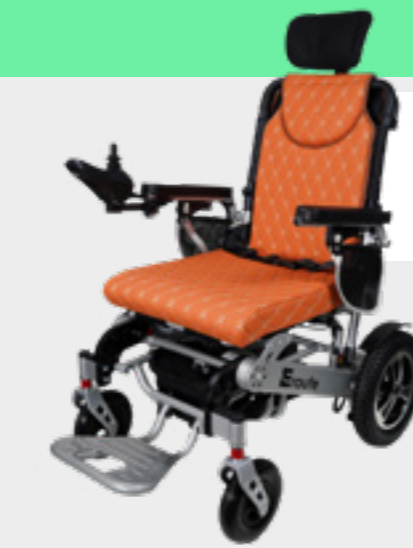

8000S Silla de ruedas eléctrica

- Alcance máximo **20-25 km**
- Peso **25 kg**
- Batería de litio
- Carga máxima **130 kg**

Precio: **1 199 €**

+ mando a distancia, + reposacabezas gratis,
se puede controlar por una segunda persona mediante mando

Colores disponibles