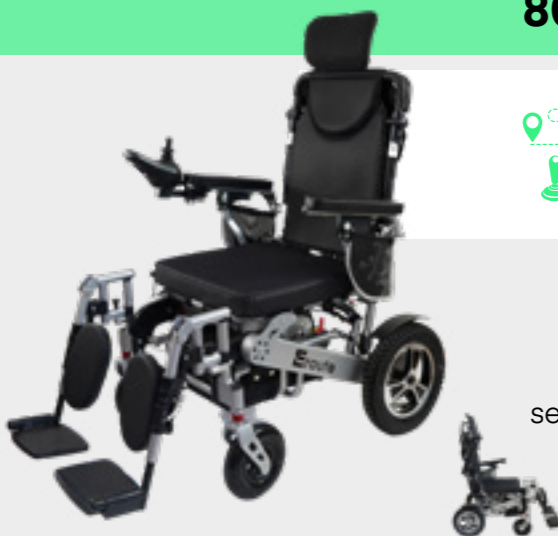

7002 Silla de ruedas eléctrica infantil plegable

- Alcance máximo **15-20 km**
- Peso **19,6 kg**
- 360° Joystick
- Carga máxima **100 kg**

Precio: **1 199 €**

+ reposacabezas gratis,
ligero, plegable, manejo sencillo,
se puede controlar por una segunda persona,
ruedas con protección antivuelco,
Cabe en coche, ascensor y casa

Colores disponibles

8000F Silla de ruedas eléctrica

- Alcance máximo **20-35 km**
- Batería de litio**
- Peso **27 kg**
- Carga máxima **130 kg**

Precio: **1 599 €**

+ mando a distancia, + reposacabezas gratis, plegado totalmente automático mediante mando, se puede controlar por una segunda persona mediante mando

8000R Silla de ruedas eléctrica

- Alcance máximo **20-25 km**
- Batería de litio**
- Peso **27 kg**
- Carga máxima **130 kg**

Precio: **1 619 €**

+ mando a distancia, + reposacabezas gratis, ajuste del respaldo mediante mando, se puede controlar por una segunda persona mediante mando

8000RN Silla de ruedas eléctrica

- Alcance máximo **20-25 km**
- 360° Joystick**
- Peso **27 kg**
- Carga máxima **130 kg**

Precio: **1 449 €**

+ mando a distancia, + reposacabezas gratis, inclinación automática del respaldo, se puede controlar por una segunda persona mediante mando