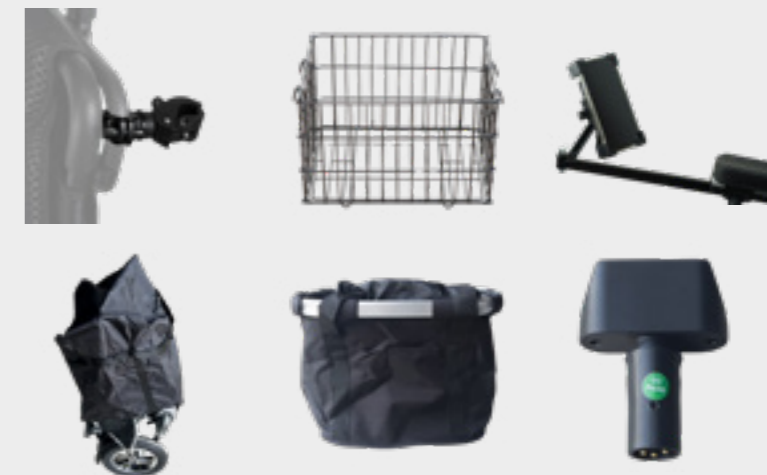

NUEVO

07B Silla de ruedas eléctrica plegable + sube escaleras

Alcance máximo **20-25 km**

360° Joystick

Peso **24 kg**

Carga máxima **150 kg**

Precio: **3 299 €**

Tecnología de sube escaleras,
estructura de aluminio ligera pero resistente,
asiento y respaldo de material transpirable,
compacto y plegable

KS1 Silla de ruedas eléctrica plegable con inclinación automática

Alcance máximo **20 km**

360° Joystick

Peso **55 kg**

Carga máxima **100 kg**

Precio: **12 899 €**

Asiento giratorio ajustable eléctricamente,
pedales adaptativos que facilitan incorporarse,
supera terrenos irregulares y obstáculos de hasta 8 cm,
alivia la presión corporal
durante un uso prolongado

ACCESORIOS para sillas de ruedas

- Soporte para bastones
- Soporte para bebida
- Soporte para móvil
- Linterna y cargador USB
- Cesta para silla de ruedas
- Funda de viaje
- Elevador eléctrico para silla de ruedas
- Control para segunda persona