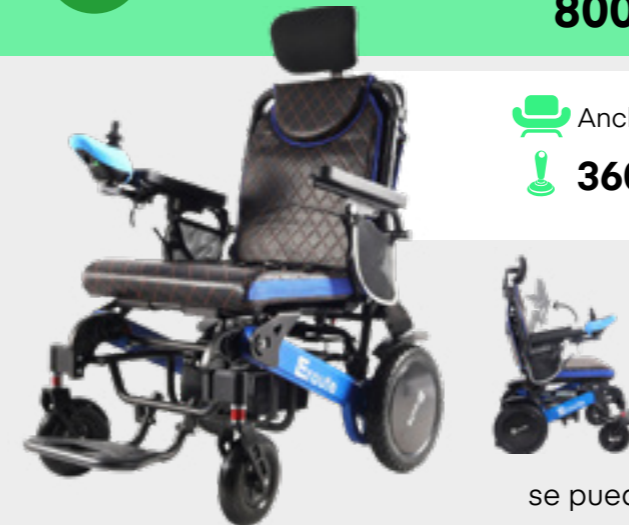

8000XL Silla de ruedas eléctrica

- Alcance máximo **20-25 km**
- 360° Joystick**
- Carga **6-8 horas**
- Carga máxima **150 kg**

Precio: **1 579 €**

+ mando a distancia, + reposacabezas gratis, ancho del asiento de 52 cm, se puede controlar por una segunda persona mediante mando

NUEVO

8000FR Silla de ruedas eléctrica

- Tiempo de carga **6-8 horas**
- 360° Joystick**
- Peso **27 kg**
- Carga máxima **130 kg**

Precio: **1 899 €**

+ mando a distancia, + reposacabezas gratis, plegado automático mediante mando, se puede controlar por una segunda persona mediante mando

NUEVO

8000FR XL Silla de ruedas eléctrica

- Ancho del asiento: **52 cm**
- 360° Joystick**
- Peso **30 kg**
- Carga máxima **150 kg**

Precio: **2 290 €**

+ mando a distancia, + reposacabezas gratis, plegado totalmente automático mediante mando, respaldo ajustable manualmente, se puede controlar por una segunda persona mediante mando

9000A Silla de ruedas eléctrica

NUEVO

Alcance máximo **25 km**

360° Joystick

Peso **36 kg**

Carga máxima **120 kg**

Precio: **1 249 €**

Plegado en 4 partes,
manejo cómodo