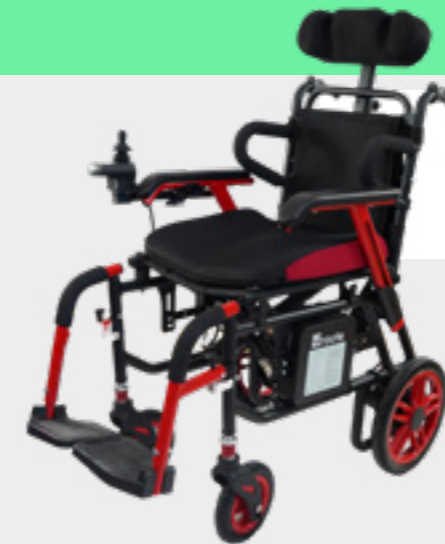

Precio: **1 549 €**

+ mando a distancia,
Ajuste eléctrico del respaldo
y de los reposapiés,
asiento ampliado a 52 cm

6005 Silla de ruedas eléctrica

- Alcance máximo **20-25 km**
- Peso **30 kg**
- 360° Joystick
- Carga máxima **130 kg**

Precio: **27 990 Kč** s DPH

Ruedas delanteras inflables más grandes,
movilidad en cualquier situación,
frenos electromagnéticos inteligentes,
ruedas delanteras más grandes para mayor estabilidad.

NUEVO

7001 Silla de ruedas eléctrica plegable de carbono

7002 Silla de ruedas eléctrica infantil plegable

- Alcance máximo **15-20 km**
- Peso **19,6 kg**
- 360° Joystick
- Carga máxima **100 kg**

Precio: **1 199 €**

+ reposacabezas gratis,
ligero, plegable, manejo sencillo,
se puede controlar por una segunda persona,
ruedas con protección antivuelco,
Cabe en coche, ascensor y casa