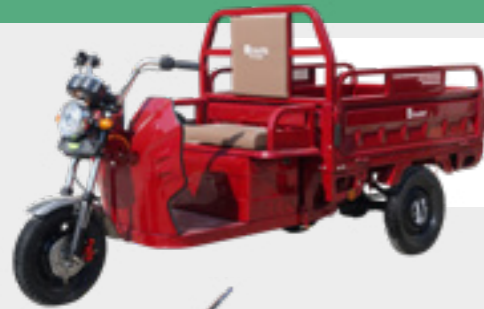

Colores disponibles

Scooters eléctricos

Carritos de golf

FOLD 2 Golf Scooter de movilidad

- Alcance máximo **25-35 km**
- Peso **39 kg**
- Batería de litio**
- Carga máxima **120 kg**

Precio: **1 799 €**

Cabe en coche, ascensor y casa,
No se necesita carnet de conducir ni registro

Colores disponibles

Comodidad
que amarás
en el green

Eroute®

NUEVO

GolfBoard Scooter de movilidad

- Alcance máximo **20-35 km**
- Peso **28 kg**
- Batería de litio**
- Carga máxima **140 kg**

Precio: **3 499 €**

Estable, potente y fácil de transportar,
ofrece a los golfistas una comodidad y movilidad incomparables,
Velocidad máxima de 25 km/h,
plegable fácilmente – cabe en el maletero del coche

Cargo T425 Triciclo eléctrico