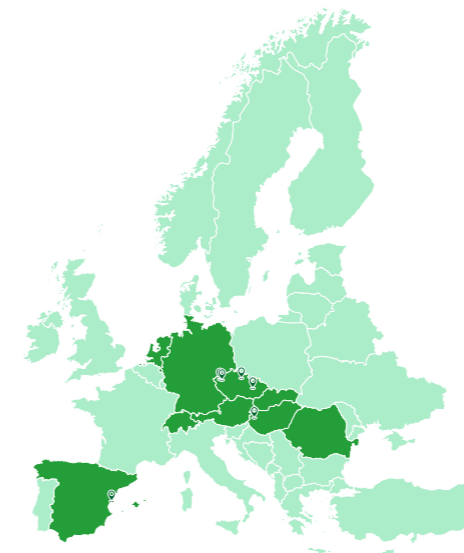

Viva una experiencia de compra cómoda con **Eroute®**

Envío gratuito

En todos los productos de hasta 60 kg le ofrecemos el envío gratis

Dos años de garantía

Le ofrecemos dos años de garantía para que se sienta seguro al realizar su compra

Pruébalo

Pruébalo en su casa o en nuestra tienda antes de comprarlo

Servicio en toda España

Un técnico de servicio acudirá directamente a su domicilio

Expertos en el sector

Compre directamente a especialistas en ayudas para la movilidad

Ayudas para sillas de ruedas eléctricas

En España, es posible obtener ayudas económicas para la compra de sillas de ruedas eléctricas a través de distintos canales. Las subvenciones pueden provenir de programas regionales, fundaciones, organizaciones sin ánimo de lucro o incluso mediante campañas de donaciones públicas o privadas. Además, algunos usuarios pueden beneficiarse del sistema de atención social.

Apunte con la cámara de su teléfono al código y vea la información de soporte.

¿Dónde encontrarnos?

Sala de exposición Borriana, España

Tel.: **+34 623 364 502**

Email: **info@eroute.es**

Aquí puede probar previamente los productos seleccionados.