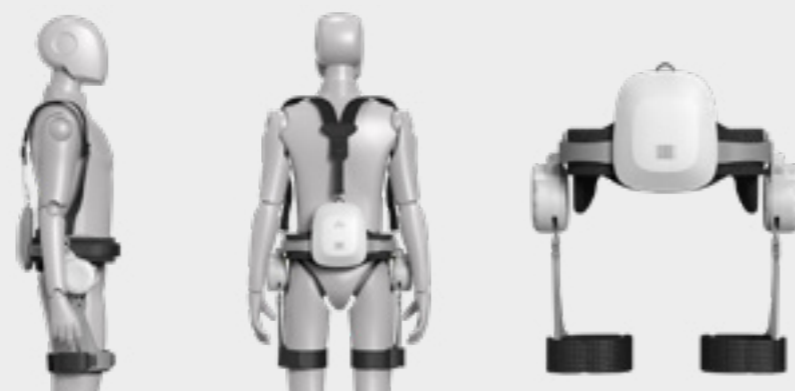

ExoStride Robot de movimiento

Autonomía **2h**

Batería de litio

Peso 4 kg

Carga máxima 130 kg

Precio: **9 529 €**

Descubra una movilidad sin complicaciones con el robot exoesquelético ExoStride, una ayuda inteligente para caminar con modos adaptativos para un apoyo personalizado.